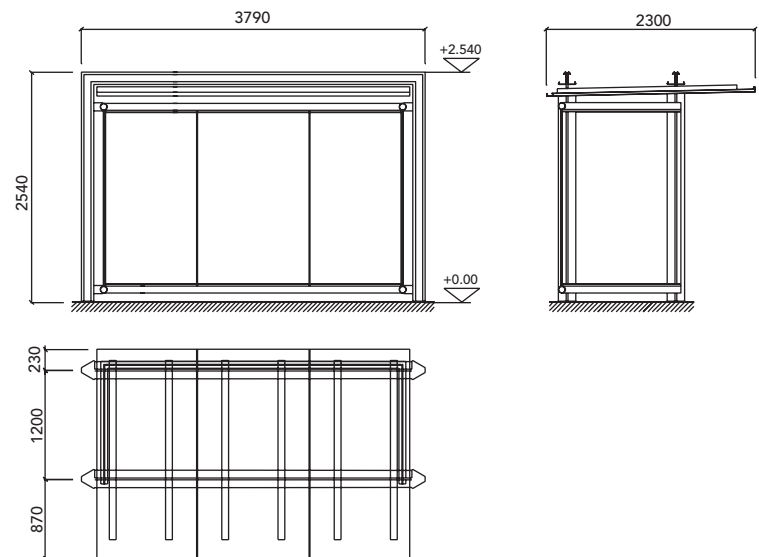

Technische Übersicht

Tragkonstruktion

Mehrfach gekantete Chromnickelstahlbleche zu stabilen Trägerelementen zusammgebaut.

Dachkonstruktion

Dachplatten aus lackierten Aluverbundplatten mit CNS-Einfassprofilen und CNS-Wasserrinne.

Wandelemente

Einscheiben-Sicherheitsglas (ESG), 10 mm, mit speziellen Klemmhalterungen an die Tragkonstruktion befestigt.

Oberfläche

Ganze Konstruktion aus Chromnickelstahl, geschliffen. Dachelemente aus Aluminium eloxiert.

Möblierung

Einzelsitze aus CNS-Lochblech oder kegelförmige Hocker aus CNS-Mantelblech, verschiedene Edelstahlabfalleimer, Fluoreszenzleuchten.

Zubehör

Vogelschutz, Aschenbecher, Fahrplanhalterung, Plakatwand etc.
Details Zubehör siehe unter www.alledo.ch

Anwendungsbeispiel

Weitere Beispiele und Informationen finden Sie unter www.alledo.ch