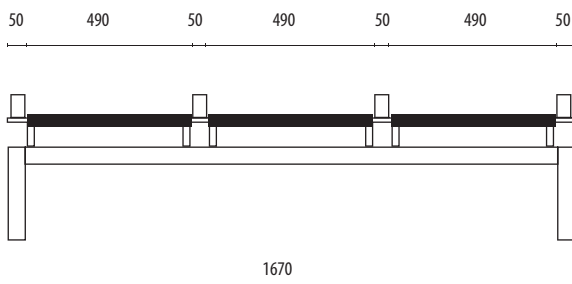

Oberflächen:

- -poliert
- -pulverbeschichtet nach RAL oder IGP
- -pulverbeschichtet nach CNS (Aufpreis)